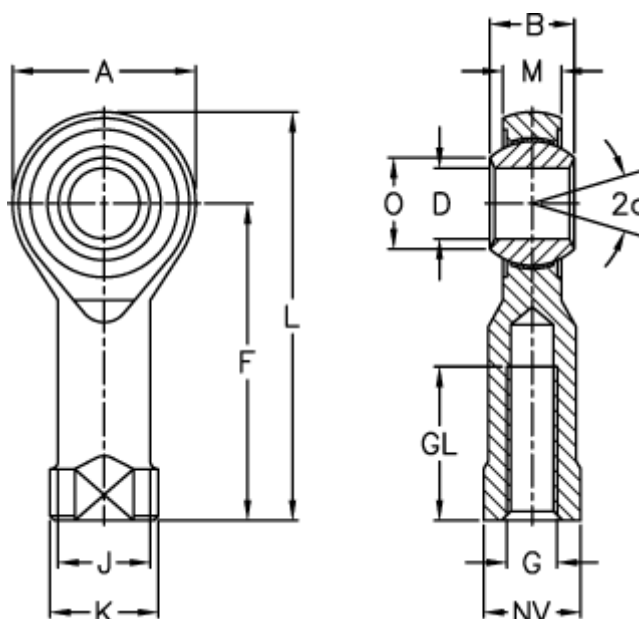

Varenummer: 03305005
 Beskrivelse: Fluro ledhoved GILOW 5
 Med venstregevind

Mål

A	= 18	J	= 9	Vægt (g) = 18
a (grader)	= 13	K	= 11	
B	= 8	L	= 36	
D	= 5	M	= 6	
Dynamisk belastning C (kN)	= 1.1	NV	= 9	
F	= 27	O	= 7.7	
G	= M5	Statisk belastning C0 (kN)	= 9.8	
GL	= 10	Tilladelige o/min	= Ikke velegnet til rotation	